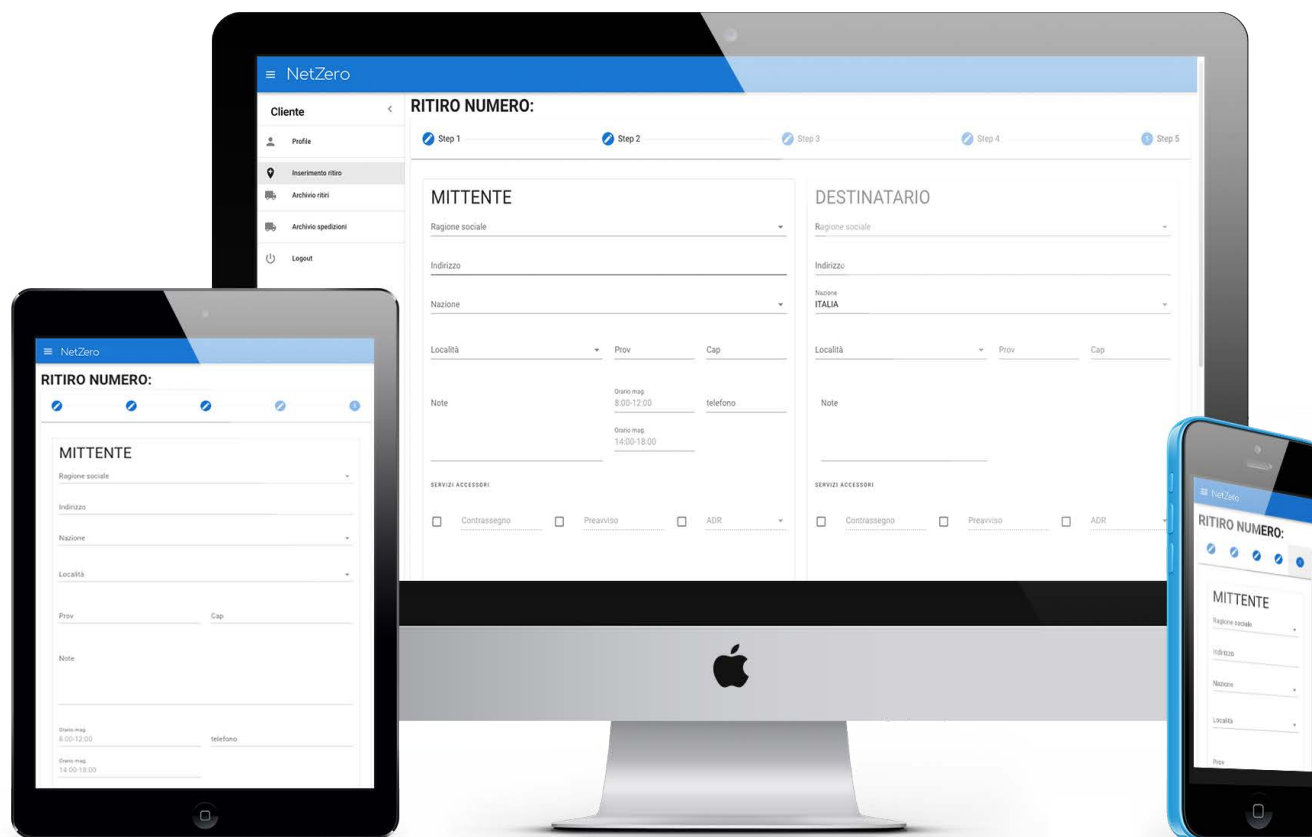

Grazie alla flessibilità dei framework è possibile anche scegliere il database che si vuole utilizzare: **SQL, MySQL, PostgreSQL**.

E' possibile connettere NetZero, tramite servizi REST o altri standard, alle più utilizzate piattaforme di e-commerce e gestionali

Accessibile da ogni piattaforma

Grazie all'interfaccia web SPA responsive il gestionale è fruibile comodamente da ogni device

MODULI AGGIUNTIVI

Statistiche

Statistiche è il modulo cruscotto aziendale con grafici e tabelle di consultazione costruiti su misura dai dati ritenuti fondamentali dal cliente.

Giacenze

Giacenze è il modulo che permette di unificare in un'unica area le giacenze di uno o più magazzini e consultarle in piena comodità e da ogni device.

Ottimizza web

Ottimizza Web è il modulo in grado di consigliare il vettore più conveniente per la spedizione da effettuare.